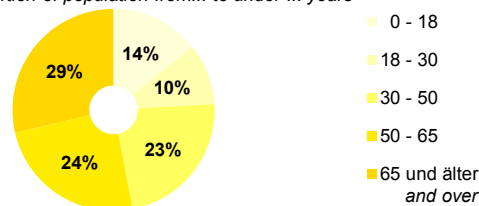

Politik-Political Representation¹⁾

Oberbürgermeister <i>Lord Mayor</i> (Wahlperiode 2018 – 2024)	Julian Vonarb (parteilos) Julian Vonarb (independent) (Legislative period 2018-2024)

Sitze im Stadtrat <i>Total number of seats on the city council</i> (Wahlperiode 2019 – 2024)	42 (Legislative period 2019-2024)
Sitzverteilung Stadtrat <i>Distribution:</i>	Stand: 16.09.2019
AfD <i>(Alternative for Germany)</i>	12
DIE LINKE <i>(The Left)</i>	8
CDU <i>(Christian Democratic Union)</i>	6
Bürgerschaft Gera <i>(Citizenry of Gera)</i>	3
FÜR GERA <i>(For GERA)</i>	3
Bündnis 90/Die Grünen <i>(Alliance 90/The Greens)</i>	3
SPD <i>(Social Democratic Party)</i>	3
Freie Wähler <i>(Free Voters)</i>	1
Liberale Allianz <i>(Liberal Alliance)</i>	1
FDP <i>(Free Democratic Party)</i>	1
DIE PARTEI <i>(The PARTY)</i>	1

Bevölkerung-Population ¹⁾

Hauptwohnsitzbevölkerung (31.12.2018) <i>Population with primary residence (31-Dec-2018)</i>	95 474
davon männlich <i>Male</i>	46 528
davon weiblich <i>Female</i>	48 946
darunter Ausländer <i>Foreigners</i>	6 579
Ausländeranteil in % <i>Proportion of foreigners in %</i>	6,9
Durchschnittsalter in Jahren <i>Average age in years</i>	48,1
Bevölkerungsbewegung (Jahr 2018) <i>Population movement (year 2018)</i>	
Geburten <i>Births</i>	805
Sterbefälle <i>Deaths</i>	1 453
Zuzüge <i>Immigration into Gera</i>	3 837
Fortzüge <i>Emigration out of Gera</i>	3 768

Einwohneranteil im Alter von... bis unter... Jahren
Proportion of population from... to under ... years

Arbeitsmarkt-Labour Market ³⁾

Sozialversicherungspflichtig Beschäftigte (30.06.2018) <i>Employees subject to social insurance contributions (30-Jun-2018)</i>	34 745
am Wohnort Gera <i>Place of residence in Gera</i>	36 640
am Arbeitsort Gera <i>Place of employment in Gera</i>	36 640
Dienstleistungsbeschäftigte in % <i>Employees in the service sector in %</i>	81,1
Beschäftigte Frauen in % <i>Women in %</i>	55,1
Teilzeitbeschäftigte in % <i>Part-time workers in %</i>	30,3
Berufseinpendler nach Gera (30.06.2018) <i>Employees commuting into Gera (30-Jun-2018)</i>	15 592
Berufsauspendler aus Gera (30.06.2018) <i>Employees commuting out of Gera (30-Jun-2018)</i>	13 725
Arbeitslose (Jahresdurchschnitt 2018) <i>Unemployed persons (annual average 2018)</i>	4 178
darunter Frauen in % <i>Women in %</i>	43,3
Arbeitslosenquote bezogen auf alle zivilen Erwerbspersonen in % (Jahresdurchschnitt 2018) <i>Unemployment rate related to the total civilian labour force in % (annual average 2018)</i>	8,8

Wohnen-Housing ¹⁾

Gebäude mit Wohnungen (31.12.2018) <i>Buildings with housing units (31-Dec-2018)</i>	ca. 15 400
Wohnungsbestand (31.12.2018) <i>Housing units (31-Dec-2018)</i>	ca. 61 400
Privathaushalte (31.12.2018) <i>Total number of households</i>	52 263
Anteile in %: <i>Proportion in %:</i>	
1-Personen-Haushalte <i>1-person households</i>	42,0
2-Personen-Haushalte <i>2-person households</i>	38,0
3-Personen-Haushalte <i>3-person households</i>	12,4
4-Personen-Haushalte <i>4-person households</i>	5,7
5-und-mehr-Personen-Haushalte <i>Households with 5 or more persons</i>	1,9
durchschnittliche Haushaltsgröße in Personen <i>Average household size in persons</i>	1,88